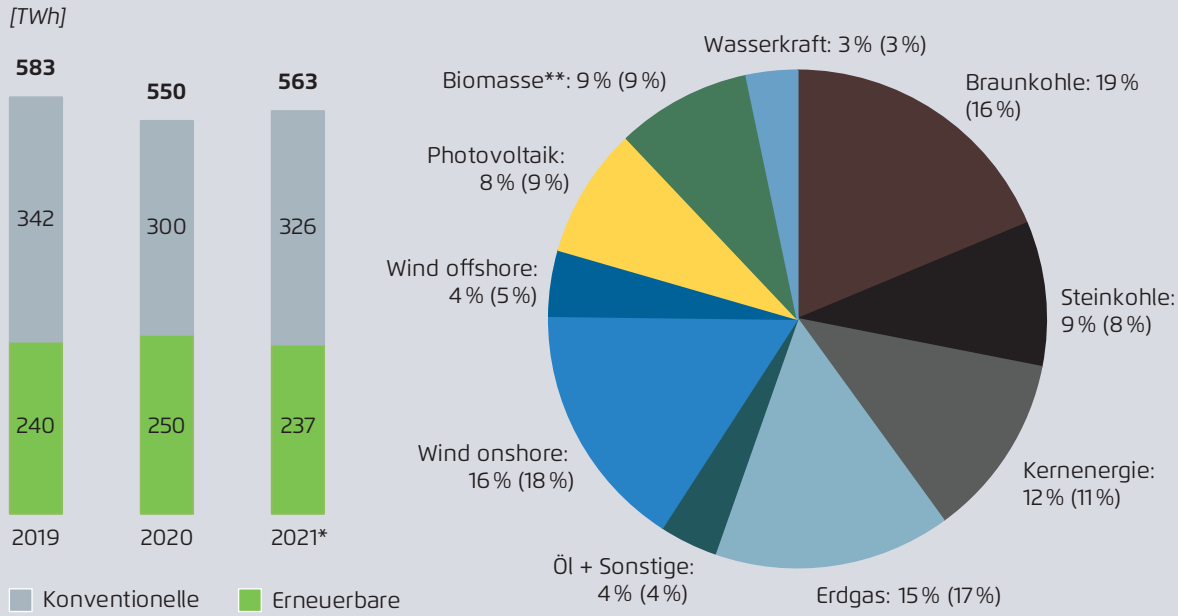

Erneuerbare Energien erzeugen weniger Strom, ihr Anteil fällt von 45 Prozent im Vorjahr auf 41 Prozent: Strommix im Jahr 2021 (Werte für 2020 in Klammern)

Abbildung 4-1

AGEB (2021b); *vorläufige Angaben; **inklusive biogenem Hausmüll