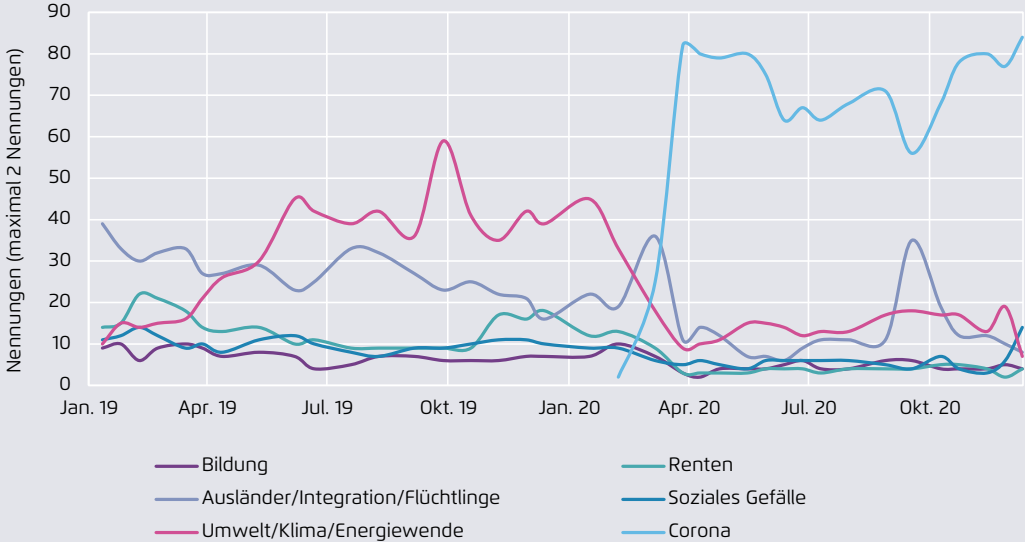

Die Top 6 politischen Probleme in Deutschland 2019–2020

Forschungsgruppe Wahlen (2020): Politbarometer (Erhebungszeitraum 1/2019 – 12/2020, ausgewählt wurden die sechs meistgenannten aus 12 möglichen Themen).