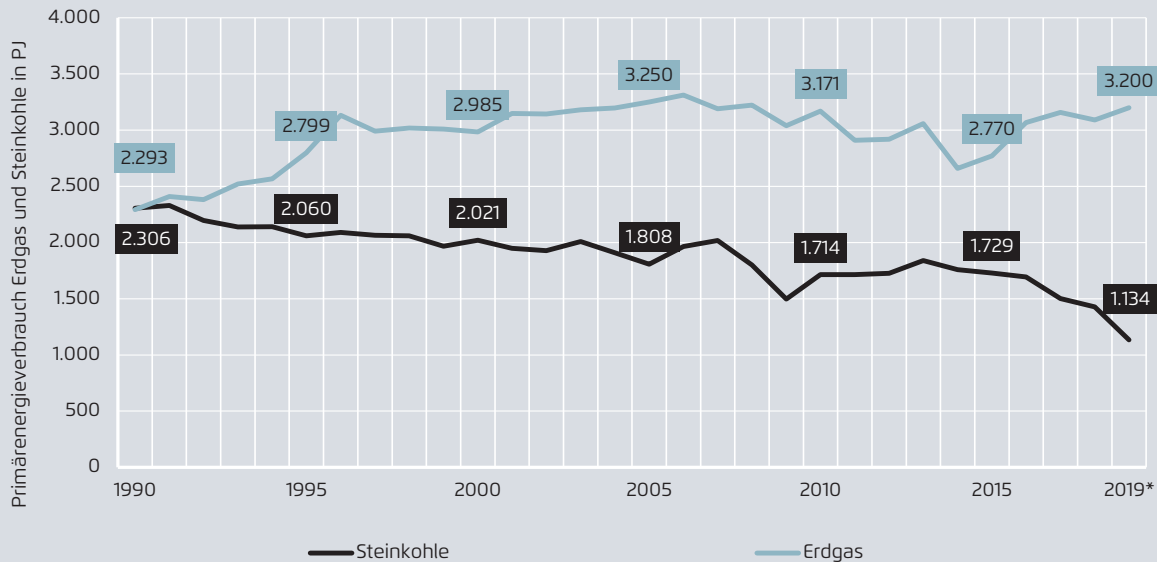

Primärenergieverbrauch von Steinkohle und Erdgas 1990 bis 2019

Primärenergieverbrauch von Steinkohle und Erdgas 1990 bis 2019