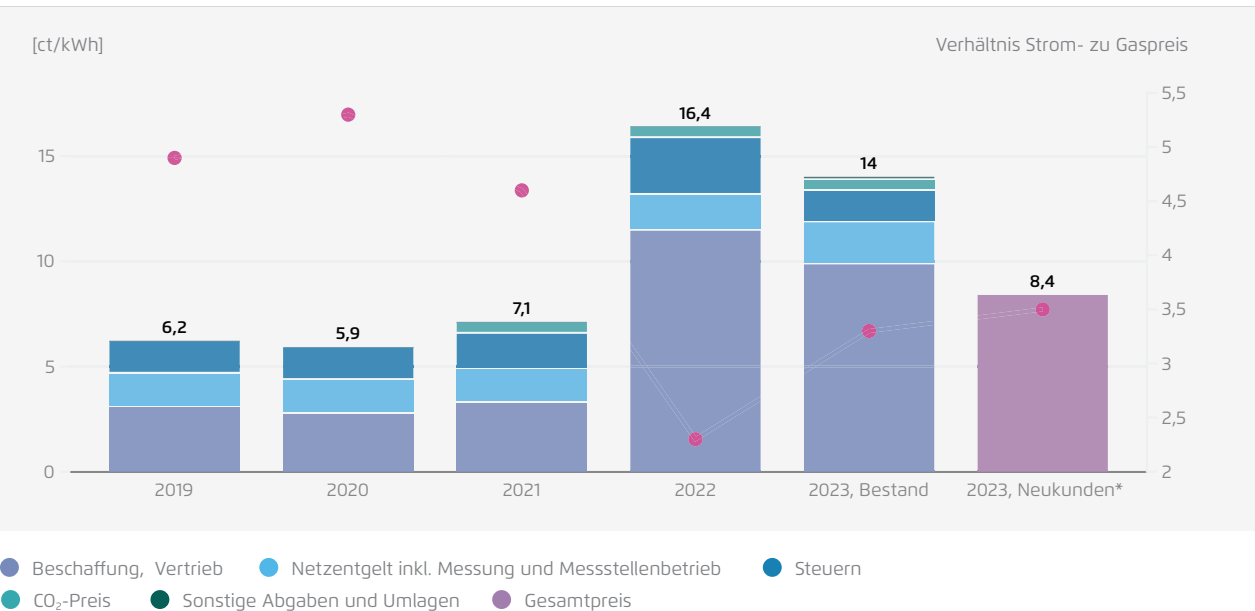

# Die Erdgaspreise sanken für Haushalte 2023 wieder

→ Abb. 2\_10

bdev (2023b/c), Verivox (2023) • Ab Q4 2022 7% MwSt, Neukundenpreis vom 30.11.2023 gemäß Vervox-Durchschnitt, Abnahmefall 20.000 kWh, die Preise beinhalten auch einen anteiligen Grundpreis. Im Jahr 2023 griff für 80% des Verbrauchs die Gaspreisbremse in Höhe von 12 ct/kWh, bezogen auf den Arbeitspreis.